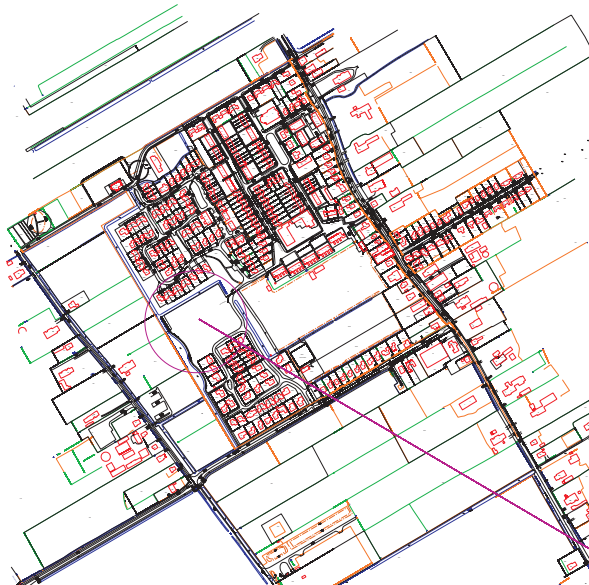

Locatie ontwerpcompetitie.

Competitie " Ontwerp een starterswoning"  
Een initiatief van de " Drentse Lighthouse groep".

Gem. De Wolden  
afd. VROM 03.08.2007  
Tek. Schaal 1:1000.

De ontwerplocatie ligt  
aan De Sleedoorn  
te KOEKANGE.